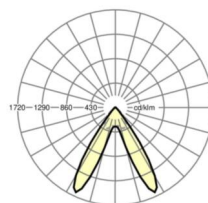

Механика

цвет корпуса	черный RAL 9005
размеры (LxWxH/DxH)	1531mm x 55mm x 37mm
вес (нетто)	1.9kg
Вид монтажа	сборка трековых систем, световая структура

DEEP-LINK

<https://www.regiolum.de/ru/article/19460004154>

Ссылка	LED 4000lm 865
ηLB	100 %
Φ ↓/↑	99 % / 1 %
UGR поп./вдоль дисплей	18.1 / 16.8
	65° < 3000cd/m²

размеры

L	1531 mm	Длина
B	55 mm	Ширина
H	37 mm	Высота