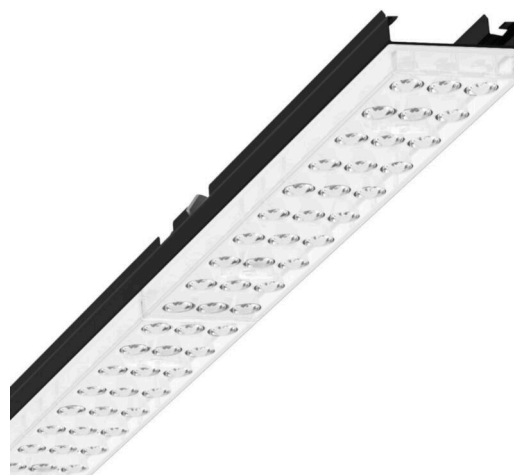

Лампо- и прибородержатели - Individual.Lens.Optic - прямой несимметричный свет, двойной - без видимых стыков

Ламподержатель из оцинкованного стального профиля, поверхность покрыта лаком на полиэфирной смоле. Крепление без инструментов с нажимными затворами, встроенными в конструкцию, обеспечивают защиту от кражи и взлома. Цвет корпуса черный RAL 9005; Прямое двойное несимметричное излучение, распределение света посредством линзы «Individual.Lens.Optic» из пластика ПММА. Оптика отдельных линз делает сборку и установку предельно удобными, плоскость легко чистится. Тройные ряды из отдельных линз и лампо-/прибородержатели, идеально согласованные между собой, обеспечивают цельный вид без стыков и неравномерностей. Подключение к электросети через штатную 3-полюсную штекерную деталь для быстрой сборки, со свободным выбором фаз. Встроенный механизм для правильной сборки для быстрого контакта. Сменные блоки, позволяющие легко модернизировать освещение, существенно продлевают срок службы всей осветительной установки.

Механика

цвет корпуса	черный RAL 9005
размеры (LxWxH/DxH)	1531mm x 55mm x 37mm
вес (нетто)	1.9kg
Вид монтажа	сборка трековых систем, световая структура

DEEP-LINK

<https://www.regiolum.de/ru/article/19460004154>

Ссылка	LED 4000lm 865
ηLB	100 %
Φ ↓/↑	99 % / 1 %
UGR поп./вдоль дисплей	18.1 / 16.8
	65° < 3000cd/m²

размеры

L	1531 mm	Длина
B	55 mm	Ширина
H	37 mm	Высота