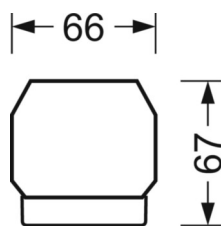

Механика

цвет корпуса	черный RAL 9005
размеры (LxWxH/DxH)	1531mm x 55mm x 37mm
вес (нетто)	1.9kg
Вид монтажа	сборка трековых систем, световая структура

DEEP-LINK

<https://www.regiolum.de/ru/article/19460004154>

Ссылка	LED 4000lm 865
ηLB	100 %
Φ ↓/↑	99 % / 1 %
UGR поп./вдоль дисплей	18.1 / 16.8
	65° < 3000cd/m²

размеры

L	1531 mm	Длина
B	55 mm	Ширина
H	37 mm	Высота